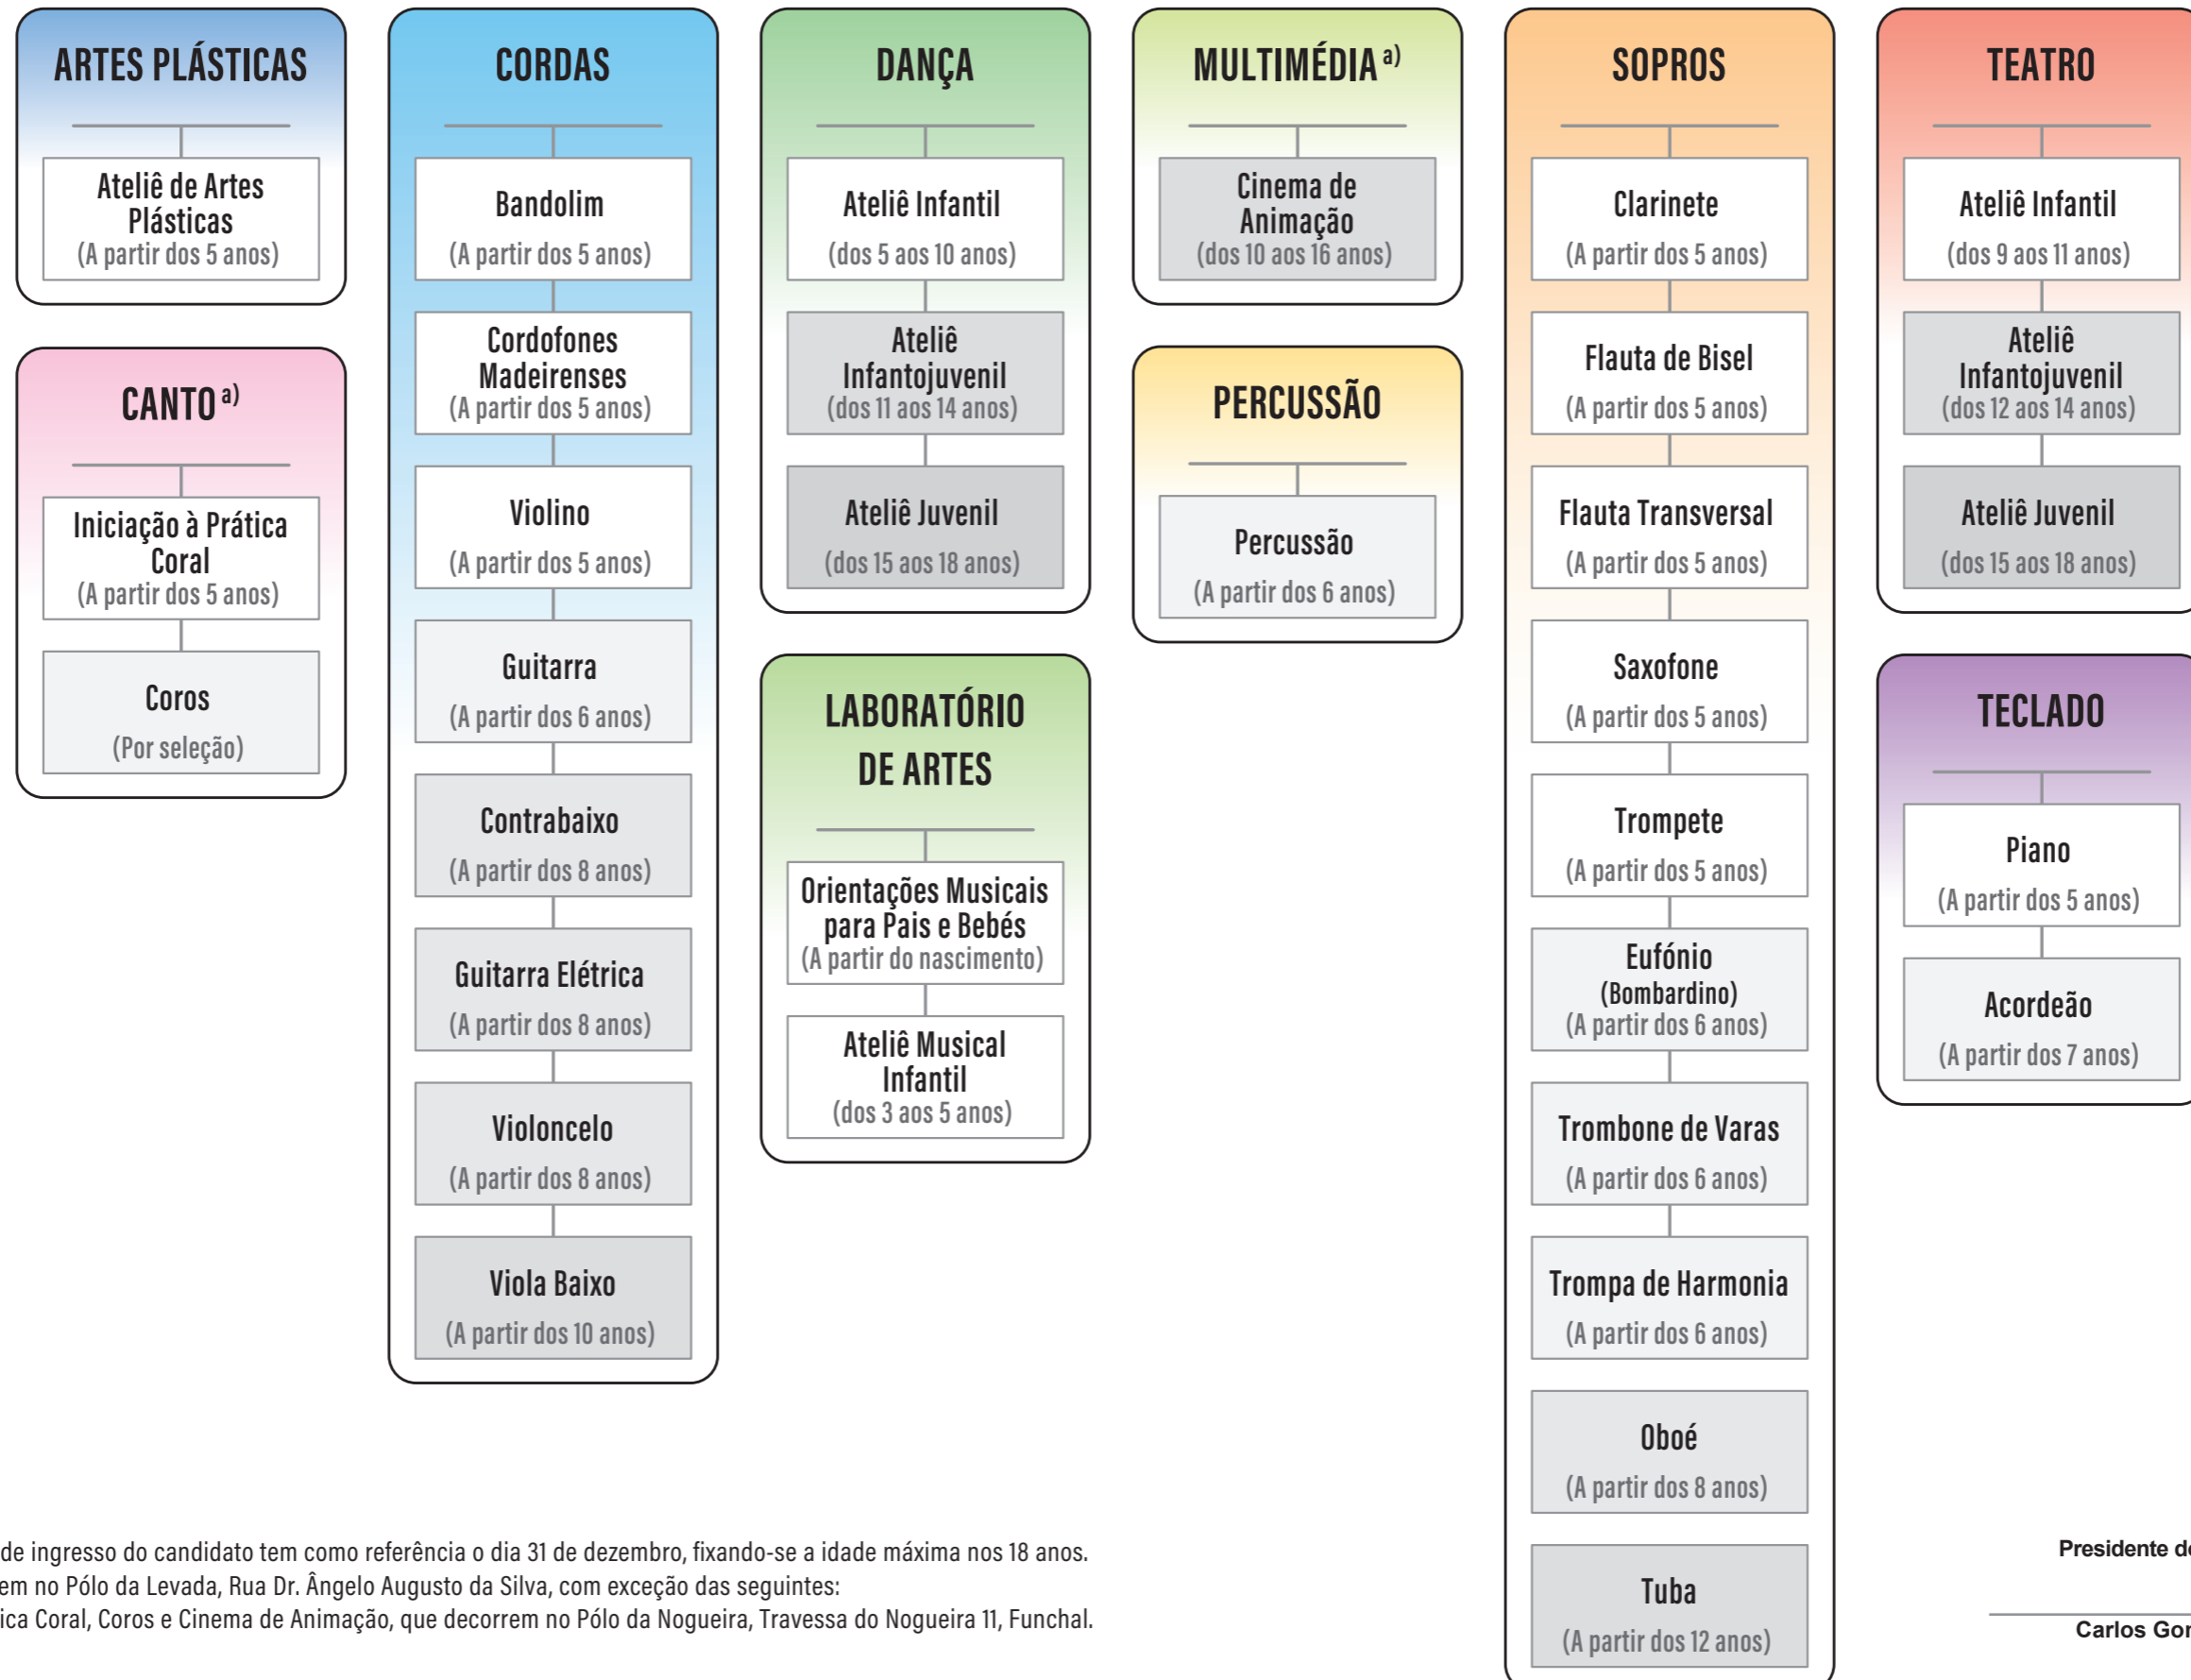

SECRETARIA REGIONAL DE EDUCAÇÃO
 Conservatório - Escola Profissional das Artes da Madeira, Eng. Luiz Peter Clode
Direção de Serviços de Expressões Artísticas - Cursos Livres em Artes

Ano letivo: 2019 - 2020

Notas:

- 1) A idade mínima de ingresso do candidato tem como referência o dia 31 de dezembro, fixando-se a idade máxima nos 18 anos.
- 2) As aulas decorrem no Pólo da Levada, Rua Dr. Ângelo Augusto da Silva, com exceção das seguintes:
 - a) Iniciação à Prática Coral, Coros e Cinema de Animação, que decorrem no Pólo da Nogueira, Travessa do Nogueira 11, Funchal.